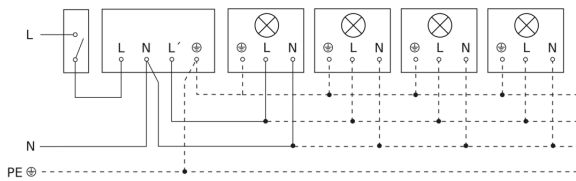

IS 180-2

schwarz

EAN 4007841 603113

Art.-Nr. 603113

Schaltplan Leuchte ohne vorhandenen Nullleiter

Schaltplan Leuchte mit vorhandenem Nullleiter

Schaltplan Anschluss über Serienschalter für Hand- und Automatik-Betrieb

Schaltplan Anschluss über einen Wechselschalter für Dauerlicht- und Automatik-Betrieb