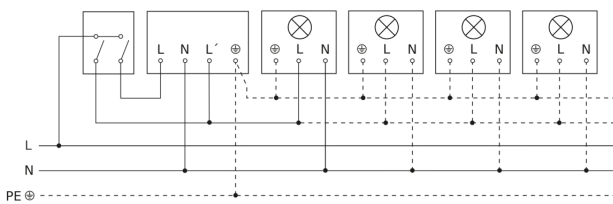

IS 180-2

schwarz

EAN 4007841 603113

Art.-Nr. 603113

Schaltplan Leuchte ohne vorhandenen Nullleiter

Schaltplan Leuchte mit vorhandenem Nullleiter

Schaltplan Anschluss über Serienschalter für Hand- und Automatik-Betrieb

Schaltplan Anschluss über einen Wechselschalter für Dauerlicht- und Automatik-Betrieb