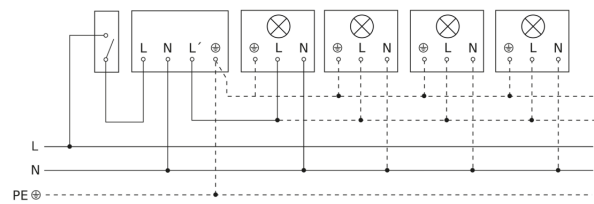

IS 180-2

schwarz

EAN 4007841 603113

Art.-Nr. 603113

Schaltplan Leuchte ohne vorhandenen Nullleiter

Schaltplan Leuchte mit vorhandenem Nullleiter

Schaltplan Anschluss über Serienschalter für Hand- und Automatik-Betrieb

Schaltplan Anschluss über einen Wechselschalter für Dauerlicht- und Automatik-Betrieb